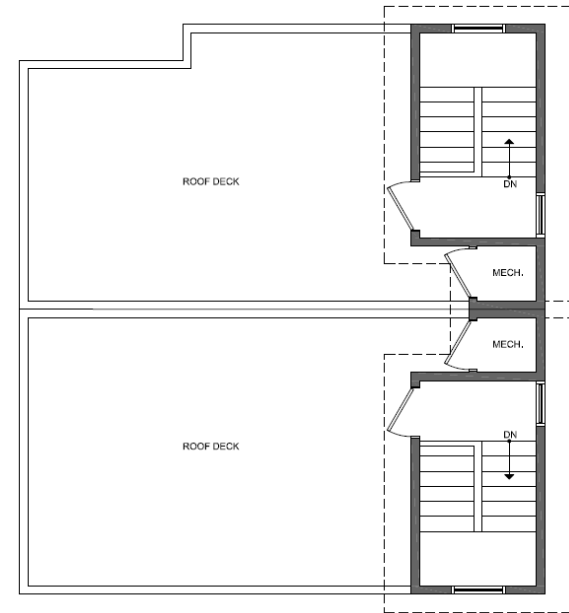

# FLOORPLAN: 810-B & 810-C NE 69TH ST

**FLOOR 1**

**FLOOR 2**

**FLOOR 3**

**ROOF DECK**